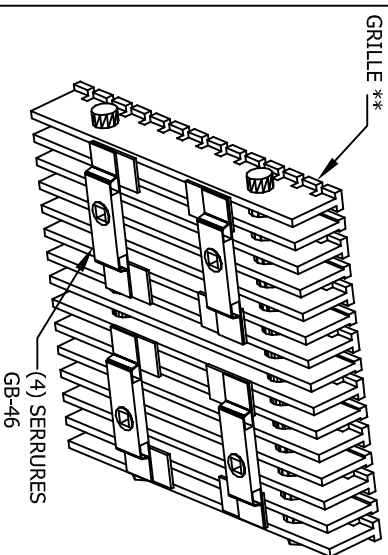

OPTION 1

OPTION 2

OPTION 3

NOTE:  
-LE MECANISME DE SERRURE EST FIXE A LA GRILLE AVEC DES RIVETS EN ACIER INOXYDABLE.  
-LA SERRURE EST FABRIQUEE DE TEFNON ET D'ACIER GALVANISE.

## VIS (Transport et Installation) / VIS ANTI-VOL

NOTES:  
LES CADRES NE SONT PAS PRÉ-TROUÉS AFIN DE FAIRE LE BON ENLÈVEMENT AU CHANTIER VOIR INSTRUCTION DANS L'ENVELOPPE CI-JOINTE À LA LIVRAISON.  
PERCEZ DES TROUS AUX 4 COINS À L'AIDE D'UNE MÈCHE 1/4"-20 NC (PAS INCLUSE DANS L'ENVELOPPE) POUR PLUS D'INFORMATIONS CONTACTEZ NOUS SANS FRAIS: TÉL. 1-800 552-6527  
(NE PAS OUBLIER DE REMETTRE L'OUTIL POUR LES VIS ANTI-VOL AU PROPRIÉTAIRE POUR L'ENTRETIEN.)