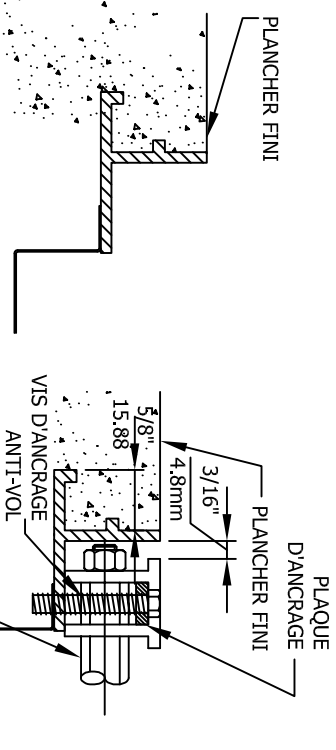

OPTION 1

OPTION 2

OPTION 3

NOTE:  
-LE MECANISME DE SERRURE EST FIXE A LA GRILLE AVEC DES RIVETS EN ACIER INOXYDABLE.  
-LA SERRURE EST FABRIQUEE DE TEFNON ET D'ACIER GALVANISE.

## VIS (Transport et Installation) / VIS ANTI-VOL

NOTES:  
LES CADRES NE SONT PAS PRÉ-TROUÉS AFIN DE FAIRE LE BON ENLÈVEMENT AU CHANTIER VOIR INSTRUCTION DANS L'ENVELOPPE CI-JOINTE À LA LIVRAISON.  
PERCEZ DES TROUS AUX 4 COINS À L'AIDE D'UNE MÈCHE 1/4"-20 NC (PAS INCLUSE DANS L'ENVELOPPE) POUR PLUS D'INFORMATIONS CONTACTEZ NOUS SANS FRAIS: TÉL. 1-800 552-6527  
(NE PAS OUBLIER DE REMETTRE L'OUTIL POUR LES VIS ANTI-VOL AU PROPRIÉTAIRE POUR L'ENTRETIEN.)

OPTION 4

CLE SPECIAL INCLUSE AVEC TOUS LES MODELES COMPRENANT DES SERRURES GB-46

OPTION 5