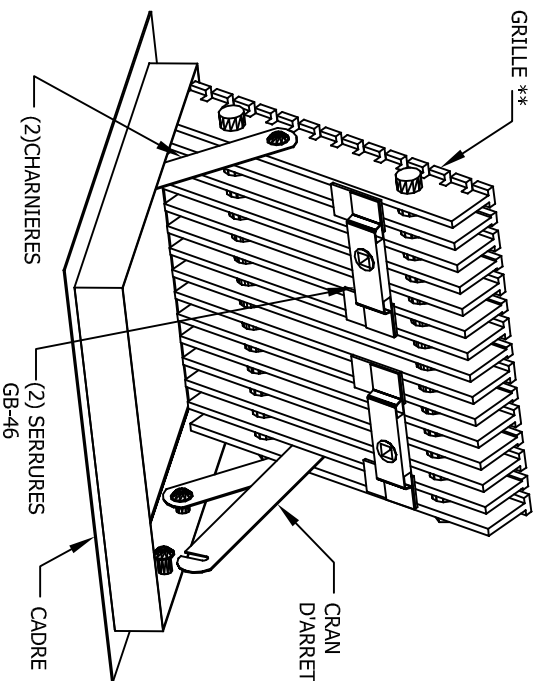

OPTION 1

OPTION 2

OPTION 3

NOTE:  
-LE MECANISME DE SERRURE EST FIXE A LA GRILLE AVEC DES RIVETS EN ACIER INOXYDABLE.  
-LA SERRURE EST FABRIQUEE DE TEFNON ET D'ACIER GALVANISE.

## VIS (Transport et Installation) / VIS ANTI-VOL

NOTES:  
LES CADRES NE SONT PAS PRÉ-TROUÉS AFIN DE FAIRE LE BON ENLÈVEMENT AU CHANTIER VOIR INSTRUCTION DANS L'ENVELOPPE CI-JOINTE À LA LIVRAISON.  
PERCEZ DES TROUS AUX 4 COINS À L'AIDE D'UNE MÈCHE 1/4"-20 NC (PAS INCLUSE DANS L'ENVELOPPE) POUR PLUS D'INFORMATIONS CONTACTEZ NOUS SANS FRAIS: TÉL. 1-800 552-6527  
(NE PAS OUBLIER DE REMETTRE L'OUTIL POUR LES VIS ANTI-VOL AU PROPRIÉTAIRE POUR L'ENTRETIEN.)