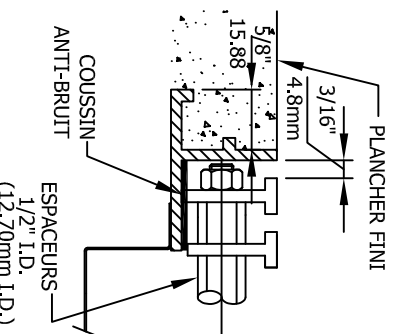

** LE MODÈLE DE GRILLE GRATTE-PIEDS N'EST PAS REPRÉSENTATIF, POUR INFORMATION SEULEMENT**

REVISION:

DATE REVISION:

ENTREPRENEUR:

ARCHITECTES:

DISTRIBUTEUR:

BOLAR BLAINVILLE, QUÉBEC
<http://www.bolar.com> TEL: (450) 435 7385
webmaster@bolar.com FAX: (450) 435 3600

PROJET:

DATE:
FAIT PAR:
APPROUVÉ PAR:

PO N°:
DESSIN N°: