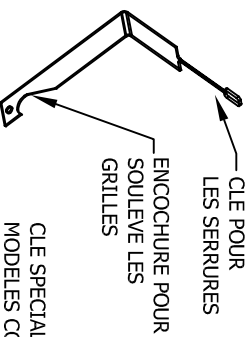

CLE SPECIAL INCLUSE AVEC TOUS LES MODELES COMPRENANT DES SERRURES GB-46

OPTION 5 ☐

Coussin anti-bruit

OPTIONNEL ☐